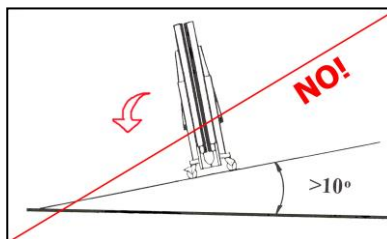

JOOLA®

for the Champion in you!

Art. 11280 JOOLA WORLD CUP green
Art. 11281 JOOLA WORLD CUP blue

17.09.2015

EN 14468-1

World Cup

		2x
		2x
	4 x 30	2x
	M 8 x 60	8x
	SM 8	8x
		16 x
		8 x
		1x
		1x

Abmessungen / Dimensions

World Cup 22 mm

Plattenstärke 22 mm

Rahmen 50x25

Abmessungen / Dimensions
World Cup 22 mm