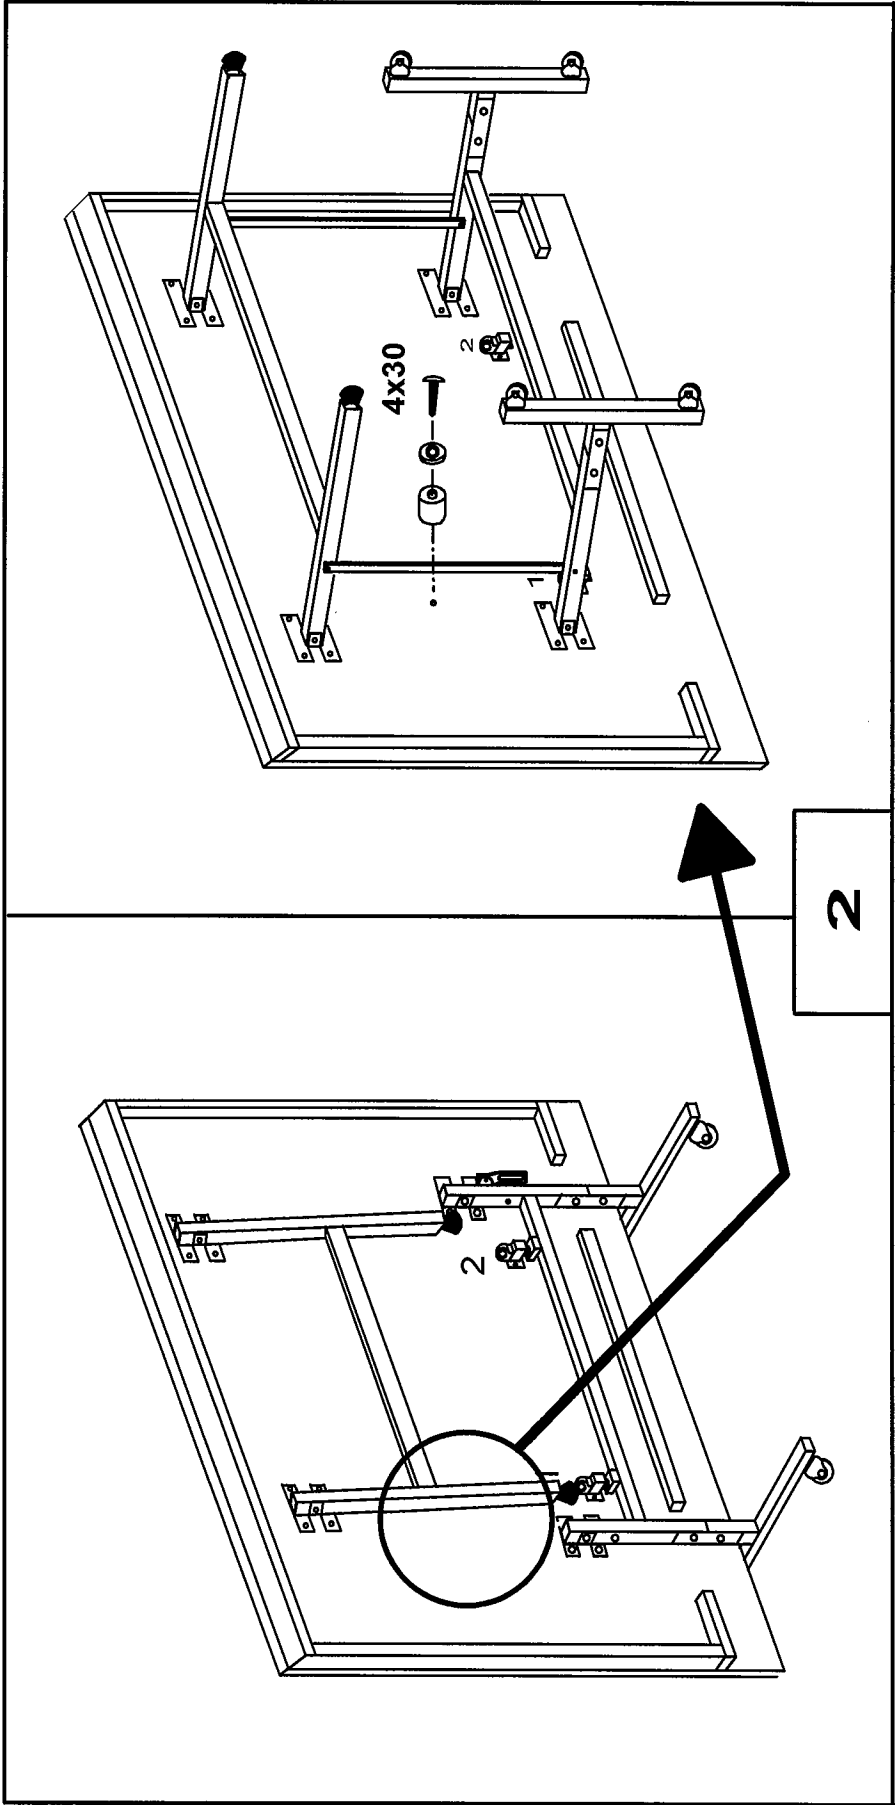

JOOLA®

for the Champion in you!

Art. 11280 JOOLA WORLD CUP green
Art. 11281 JOOLA WORLD CUP blue

17.09.2015

EN 14468-1

World Cup

		2x
		2x
	4 x 30	2x
	M 8 x 60	8x
	SM 8	8x
		16 x
		8 x
		1x
		1x

Abmessungen / Dimensions

World Cup 22 mm

Plattenstärke 22 mm

Rahmen 50x25

Abmessungen / Dimensions
World Cup 22 mm