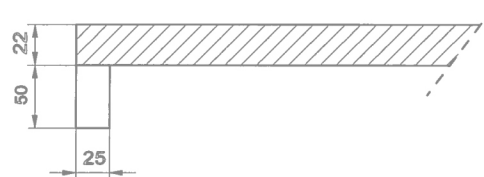

JOOLA®

for the Champion in you!

Art. 11280 JOOLA WORLD CUP green
Art. 11281 JOOLA WORLD CUP blue

17.09.2015

EN 14468-1

World Cup

		2x
		2x
	4 x 30	2x
	M 8 x 60	8x
	SM 8	8x
		16 x
		8 x
		1x
		1x

Abmessungen / Dimensions

World Cup 22 mm

Plattenstärke 22 mm

Rahmen 50x25

Abmessungen / Dimensions
World Cup 22 mm