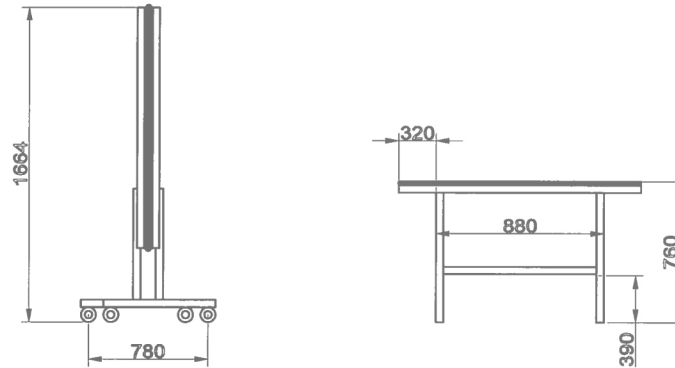

JOOLA®

for the Champion in you!

Art. 11280 JOOLA WORLD CUP green
Art. 11281 JOOLA WORLD CUP blue

17.09.2015

EN 14468-1

World Cup

		2x
		2x
	4 x 30	2x
	M 8 x 60	8x
	SM 8	8x
		16 x
		8 x
		1x
		1x

Abmessungen / Dimensions

World Cup 22 mm

Plattenstärke 22 mm

Rahmen 50x25

Abmessungen / Dimensions
World Cup 22 mm