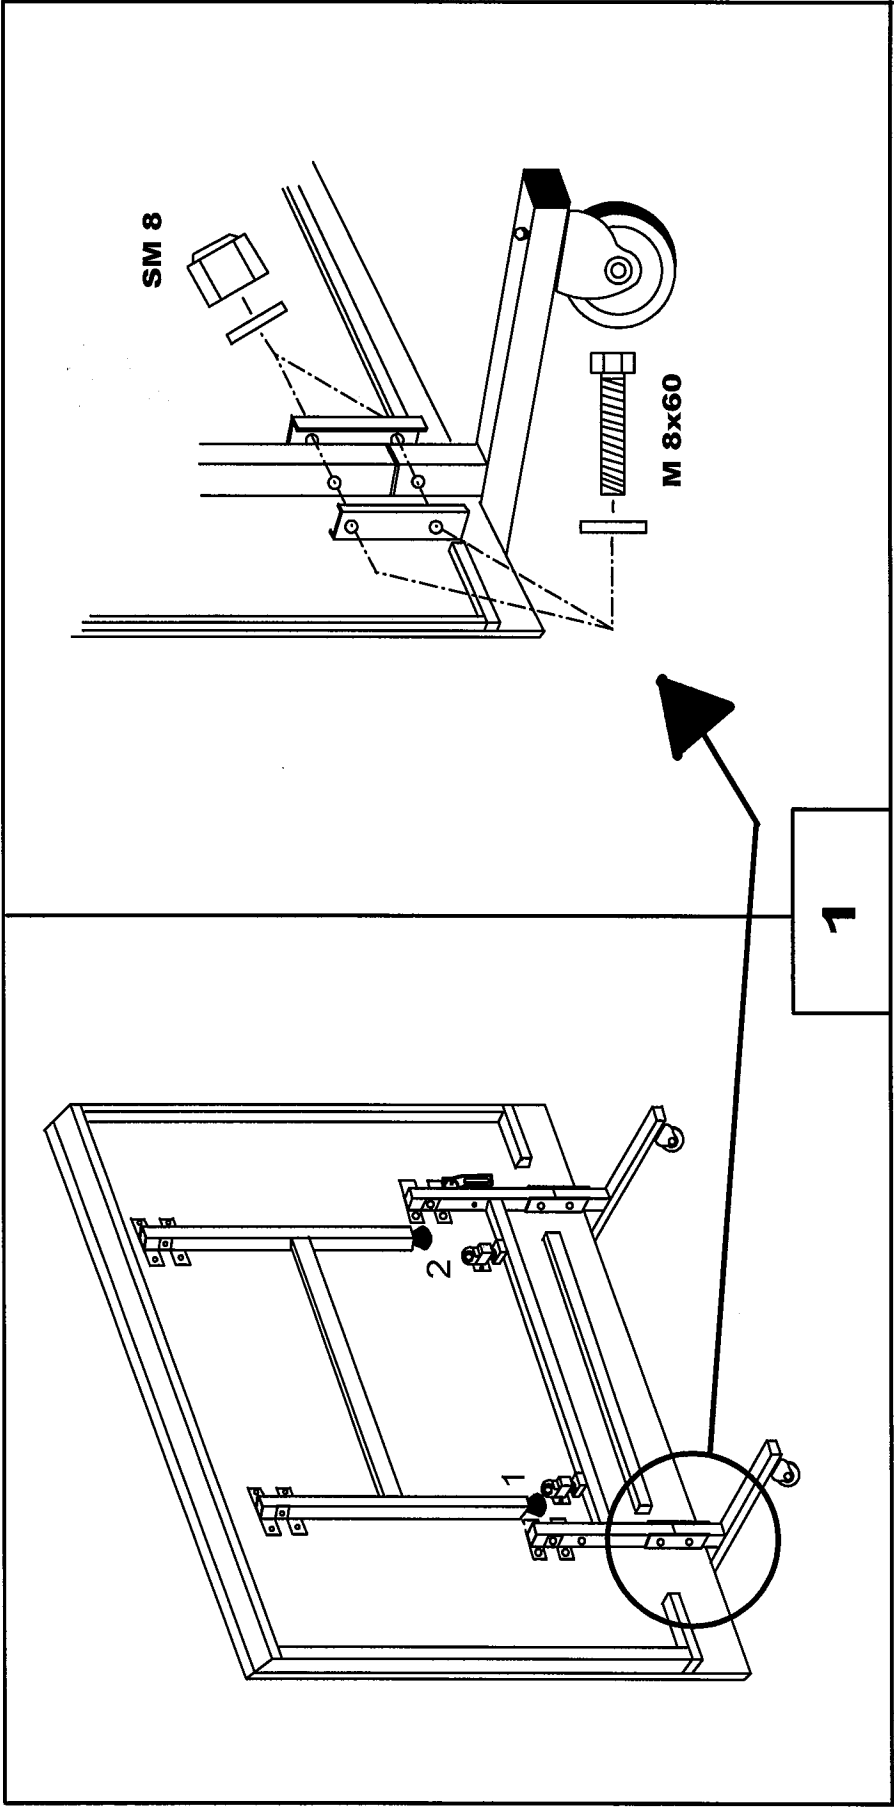

JOOLA®

for the Champion in you!

Art. 11280 JOOLA WORLD CUP green
Art. 11281 JOOLA WORLD CUP blue

17.09.2015

EN 14468-1

World Cup

		2x
		2x
	4 x 30	2x
	M 8 x 60	8x
	SM 8	8x
		16 x
		8 x
		1x
		1x

Abmessungen / Dimensions

World Cup 22 mm

Plattenstärke 22 mm

Rahmen 50x25

Abmessungen / Dimensions
World Cup 22 mm