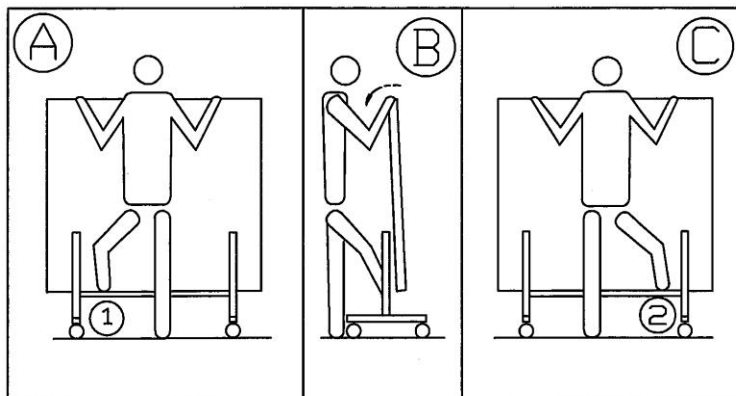

JOOLA®

for the Champion in you!

Art. 11280 JOOLA WORLD CUP green
Art. 11281 JOOLA WORLD CUP blue

17.09.2015

EN 14468-1

World Cup

		2x
		2x
	4 x 30	2x
	M 8 x 60	8x
	SM 8	8x
		16 x
		8 x
		1x
		1x

Abmessungen / Dimensions

World Cup 22 mm

Plattenstärke 22 mm

Rahmen 50x25

Abmessungen / Dimensions
World Cup 22 mm